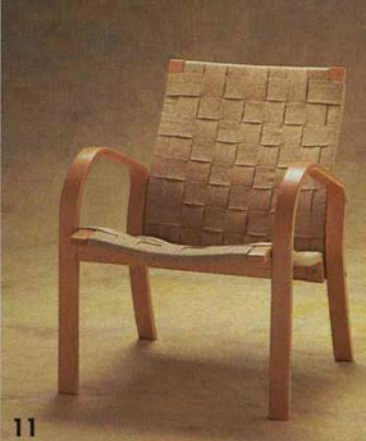

15. TOMELILLA fätölj.
 Design: Tord Björklund.
 Stomme av massivträ, spånplatta och plywood. Undersits av sicksackfjädrar med skyddsväv. Klädsel "Hult" natur i 100% bomull. 96x98 cm. Höjd 80 cm. Sitt höjd 44 cm _____ **2.950.-**
Taburett. 62x62 cm. Höjd 40 cm _____ **1.125.-**

16. AGEN fätölj.
 Lackerad rotting. Stapelbar. Finns i flera färger. 56x56 cm. Höjd 77 cm. Sitt höjd 45 cm _____ **329.-**

9

10

11

12

13

14

795.-